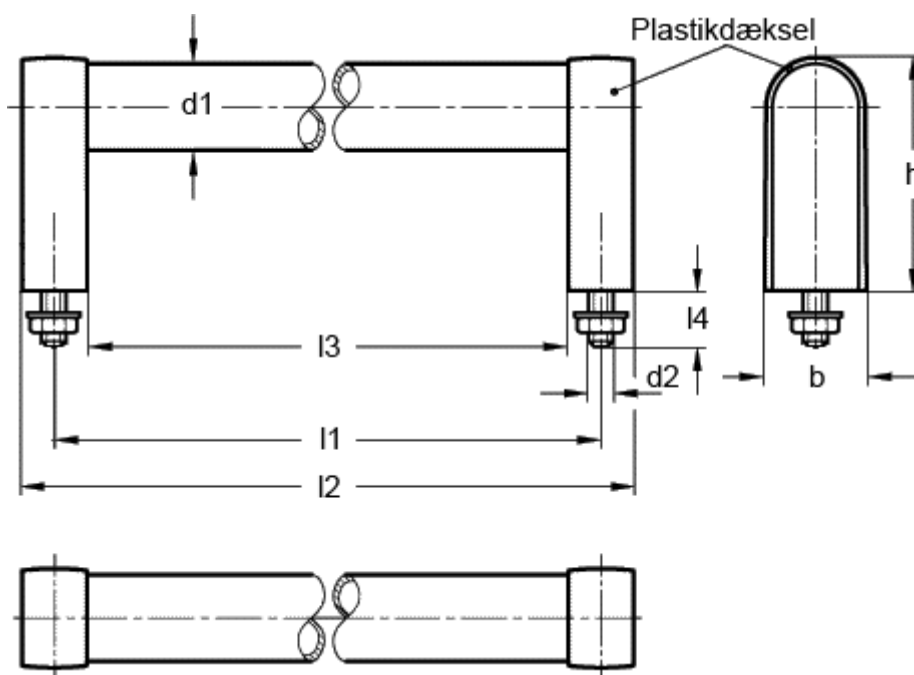

Varenummer: 20194250

Beskrivelse: E+G Rørgreb GN 669-28-250-B-SW

## Mål

b	= 32
d1	= 28
d2	= M8
h ca.	= 60
l1	= 250
l2	= 270
l3	= 230
l4	= 20